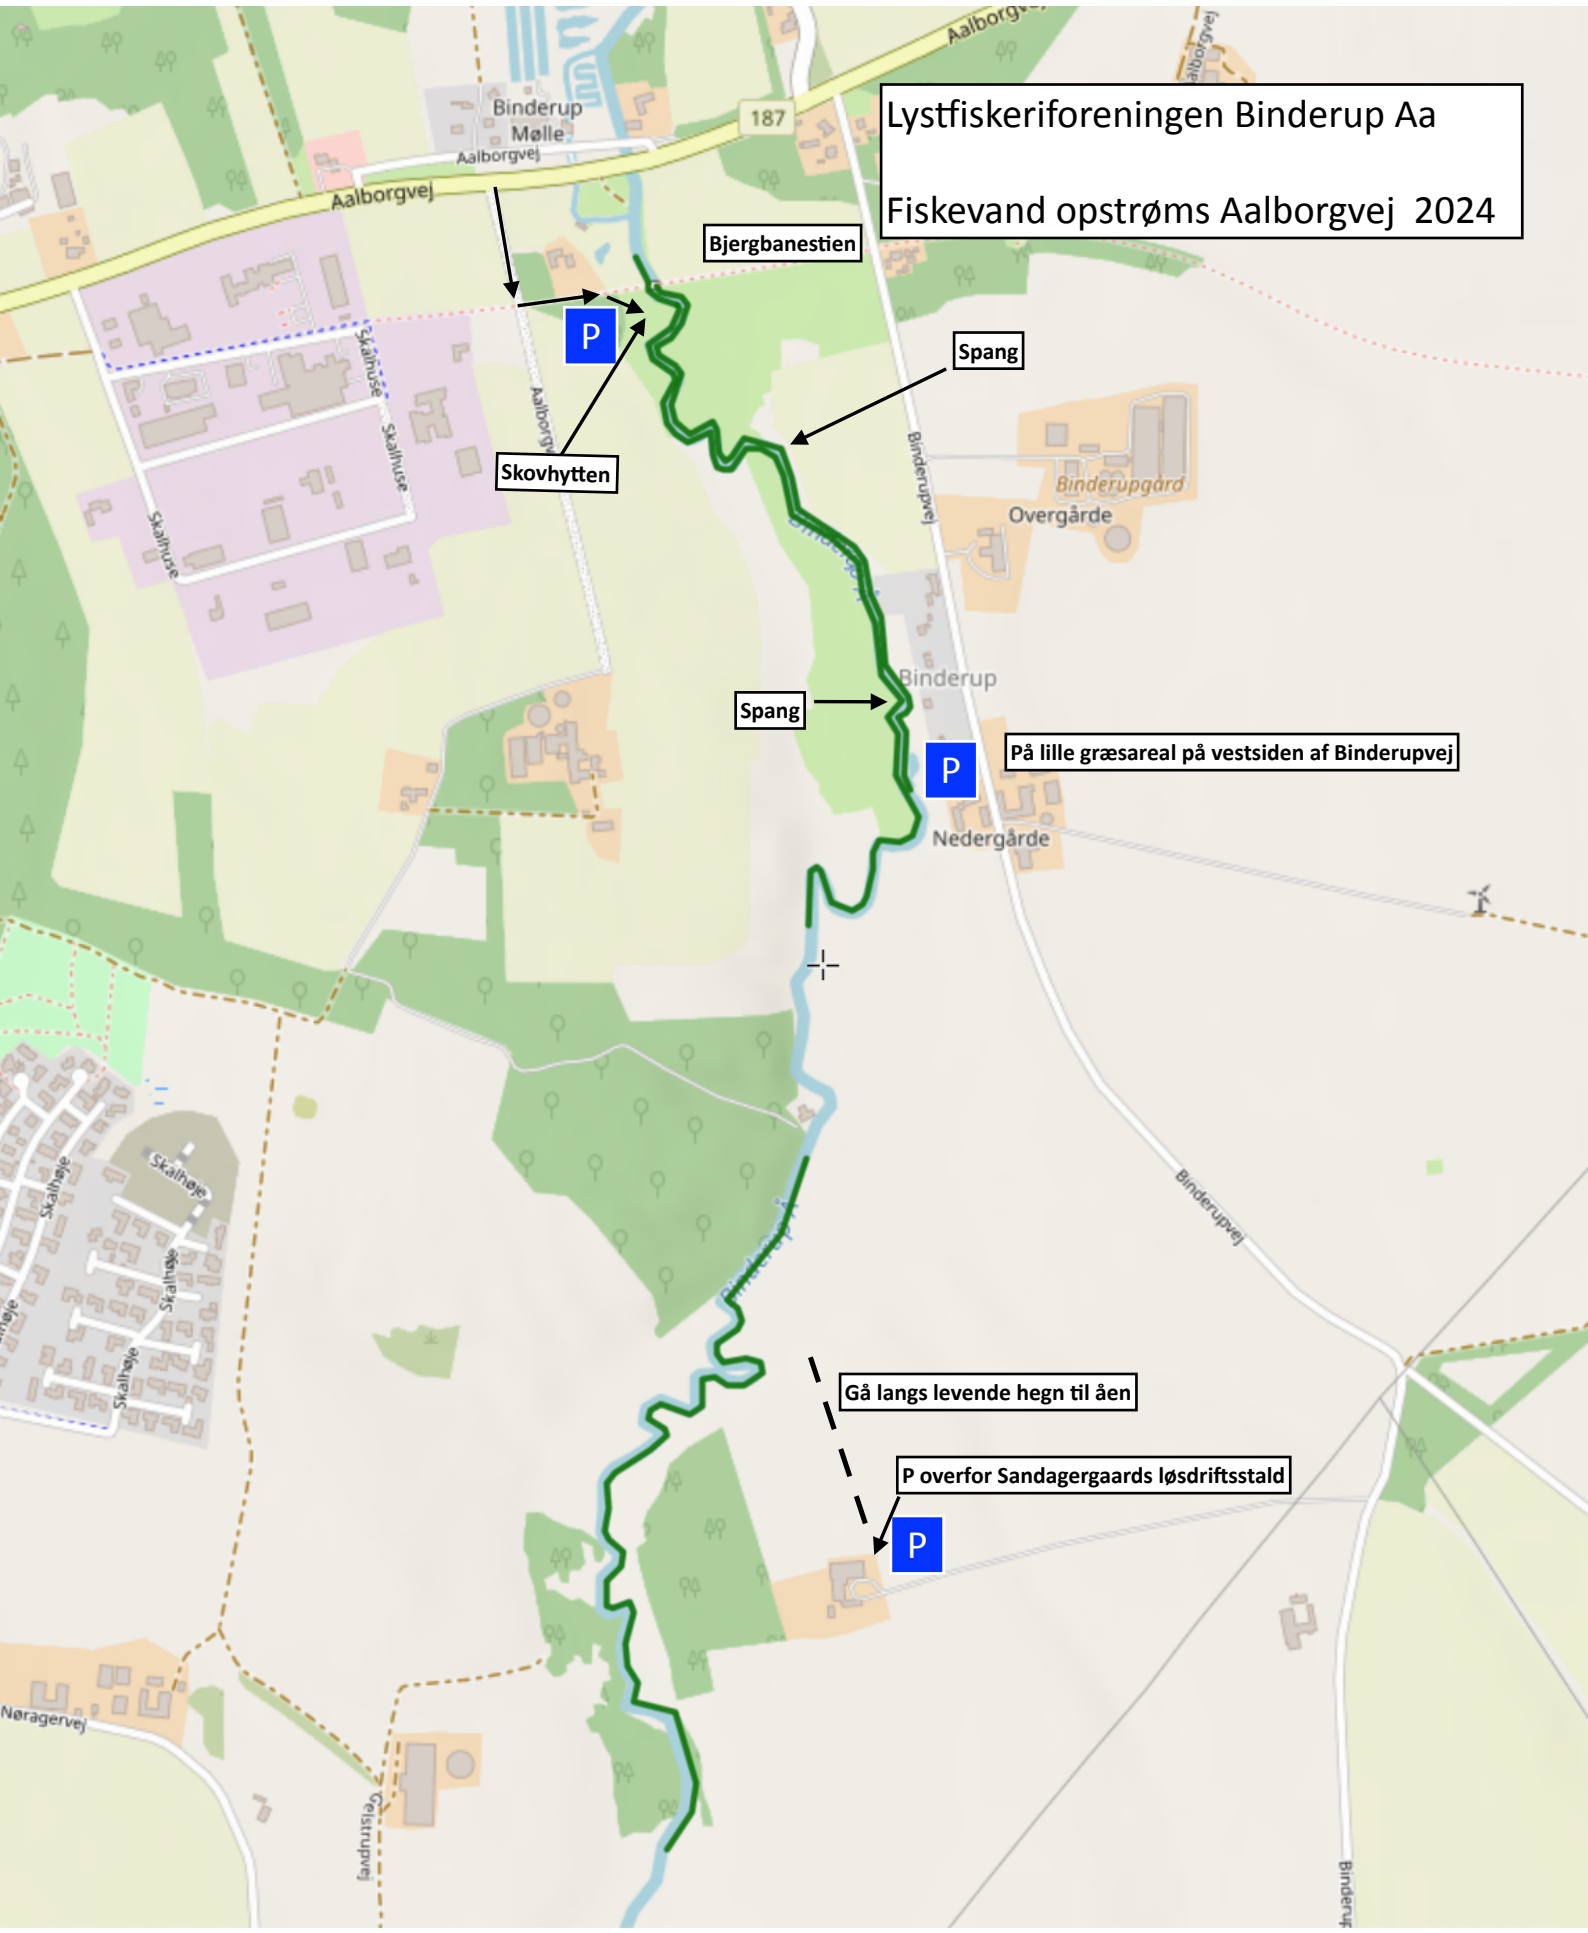

Lystfiskeriforeningen Binderup Aa  
Fiskevand opstrøms Aalborgvej 2024

Bjergbanestien

P

Skovhytten

Spang

Spang

P

På lille græsareal på vestsiden af Binderupvej

Gå langs levende hegn til åen

P overfor Sandagergaards løsdriftsstald

P